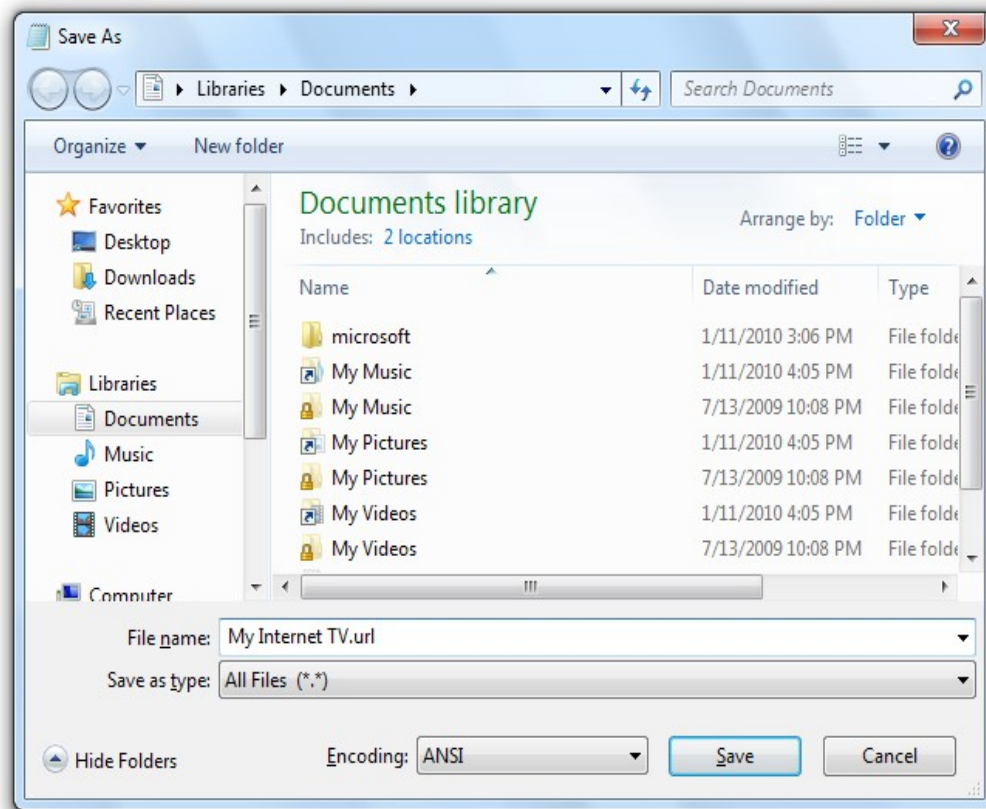

De EnVivo 1101 Mediaplayer laat U toe ook internet TV streams af te spelen !

De EnVivo Full HD DVR Media Player brengt zo een hele wereld van online entertainment naar Uw televisietoestel.

Lees aandachtig de hiernavolgende instructies om deze nieuwe mogelijkheid uit te proberen.

Internet TV

Een Internet TV URL toevoegen (Indien de Mediaplayer is voorzien van een interne HDD)

1. Zoek een mms of een rtsp link op een Internet TV website (mms://.... of rtsp://.....).
2. Copieer de exacte complete link in een teksteditor voor platte tekst (vb. Windows Kladblok of notepad). Het eenvoudigste gaat dit door kopiëren en plakken. Sla dit bestand op. Vervang de standaard extensie .txt door .url. De naam die U aan het bestand heeft gegeven zal nadien getoond worden door de Mediaplayer in het Internet TV menu.

3. Copieer nadien dit .url bestand naar de NetTV map in de interne HDD. Dit kan U doen via een USB connectie met een PC.

Een Internet TV URL toevoegen (Als er geen interne HDD aanwezig is)

1. Zoek een mms of een rtsp link op een Internet TV website (mms://.... of rtsp://.....).
2. Copieer de exacte complete link in een teksteditor voor platte tekst (vb. Windows Kladblok of notepad). Het eenvoudigste gaat dit door kopiëren en plakken. Sla dit bestand op. Vervang de standaard extensie .txt door .url. De naam die U aan het bestand heeft gegeven zal nadien getoond worden door de Mediaplayer in het Internet TV menu.
3. Copieer nadien dit .url-bestand naar een USB geheugenstick. U kan nadat de USB stick is verbonden met de mediaplayer, het bestand terugvinden door te zoeken in de 'Alles'-mode van het hoofdmenu.