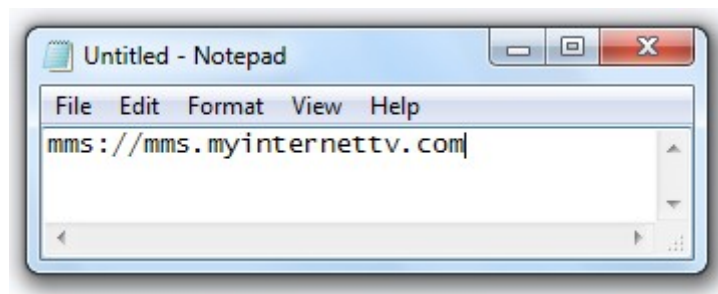

De EnVivo 1101 Mediaplayer laat U toe ook internet TV streams af te spelen !

De EnVivo Full HD DVR Media Player brengt zo een hele wereld van online entertainment naar Uw televisietoestel.

Lees aandachtig de hiernavolgende instructies om deze nieuwe mogelijkheid uit te proberen.

Internet TV

Een Internet TV URL toevoegen (Indien de Mediaplayer is voorzien van een interne HDD)

1. Zoek een mms of een rtsp link op een Internet TV website (mms://.... of rtsp://.....).
2. Copieer de exacte complete link in een teksteditor voor platte tekst (vb. Windows Kladblok of notepad). Het eenvoudigste gaat dit door kopiëren en plakken. Sla dit bestand op. Vervang de standaard extensie .txt door .url. De naam die U aan het bestand heeft gegeven zal nadien getoond worden door de Mediaplayer in het Internet TV menu.

3. Copieer nadien dit .url bestand naar de NetTV map in de interne HDD. Dit kan U doen via een USB connectie met een PC.

Een Internet TV URL toevoegen (Als er geen interne HDD aanwezig is)

1. Zoek een mms of een rtsp link op een Internet TV website (mms://.... of rtsp://.....).
2. Copieer de exacte complete link in een teksteditor voor platte tekst (vb. Windows Kladblok of notepad). Het eenvoudigste gaat dit door kopiëren en plakken. Sla dit bestand op. Vervang de standaard extensie .txt door .url. De naam die U aan het bestand heeft gegeven zal nadien getoond worden door de Mediaplayer in het Internet TV menu.
3. Copieer nadien dit .url-bestand naar een USB geheugenstick. U kan nadat de USB stick is verbonden met de mediaplayer, het bestand terugvinden door te zoeken in de 'Alles'-mode van het hoofdmenu.